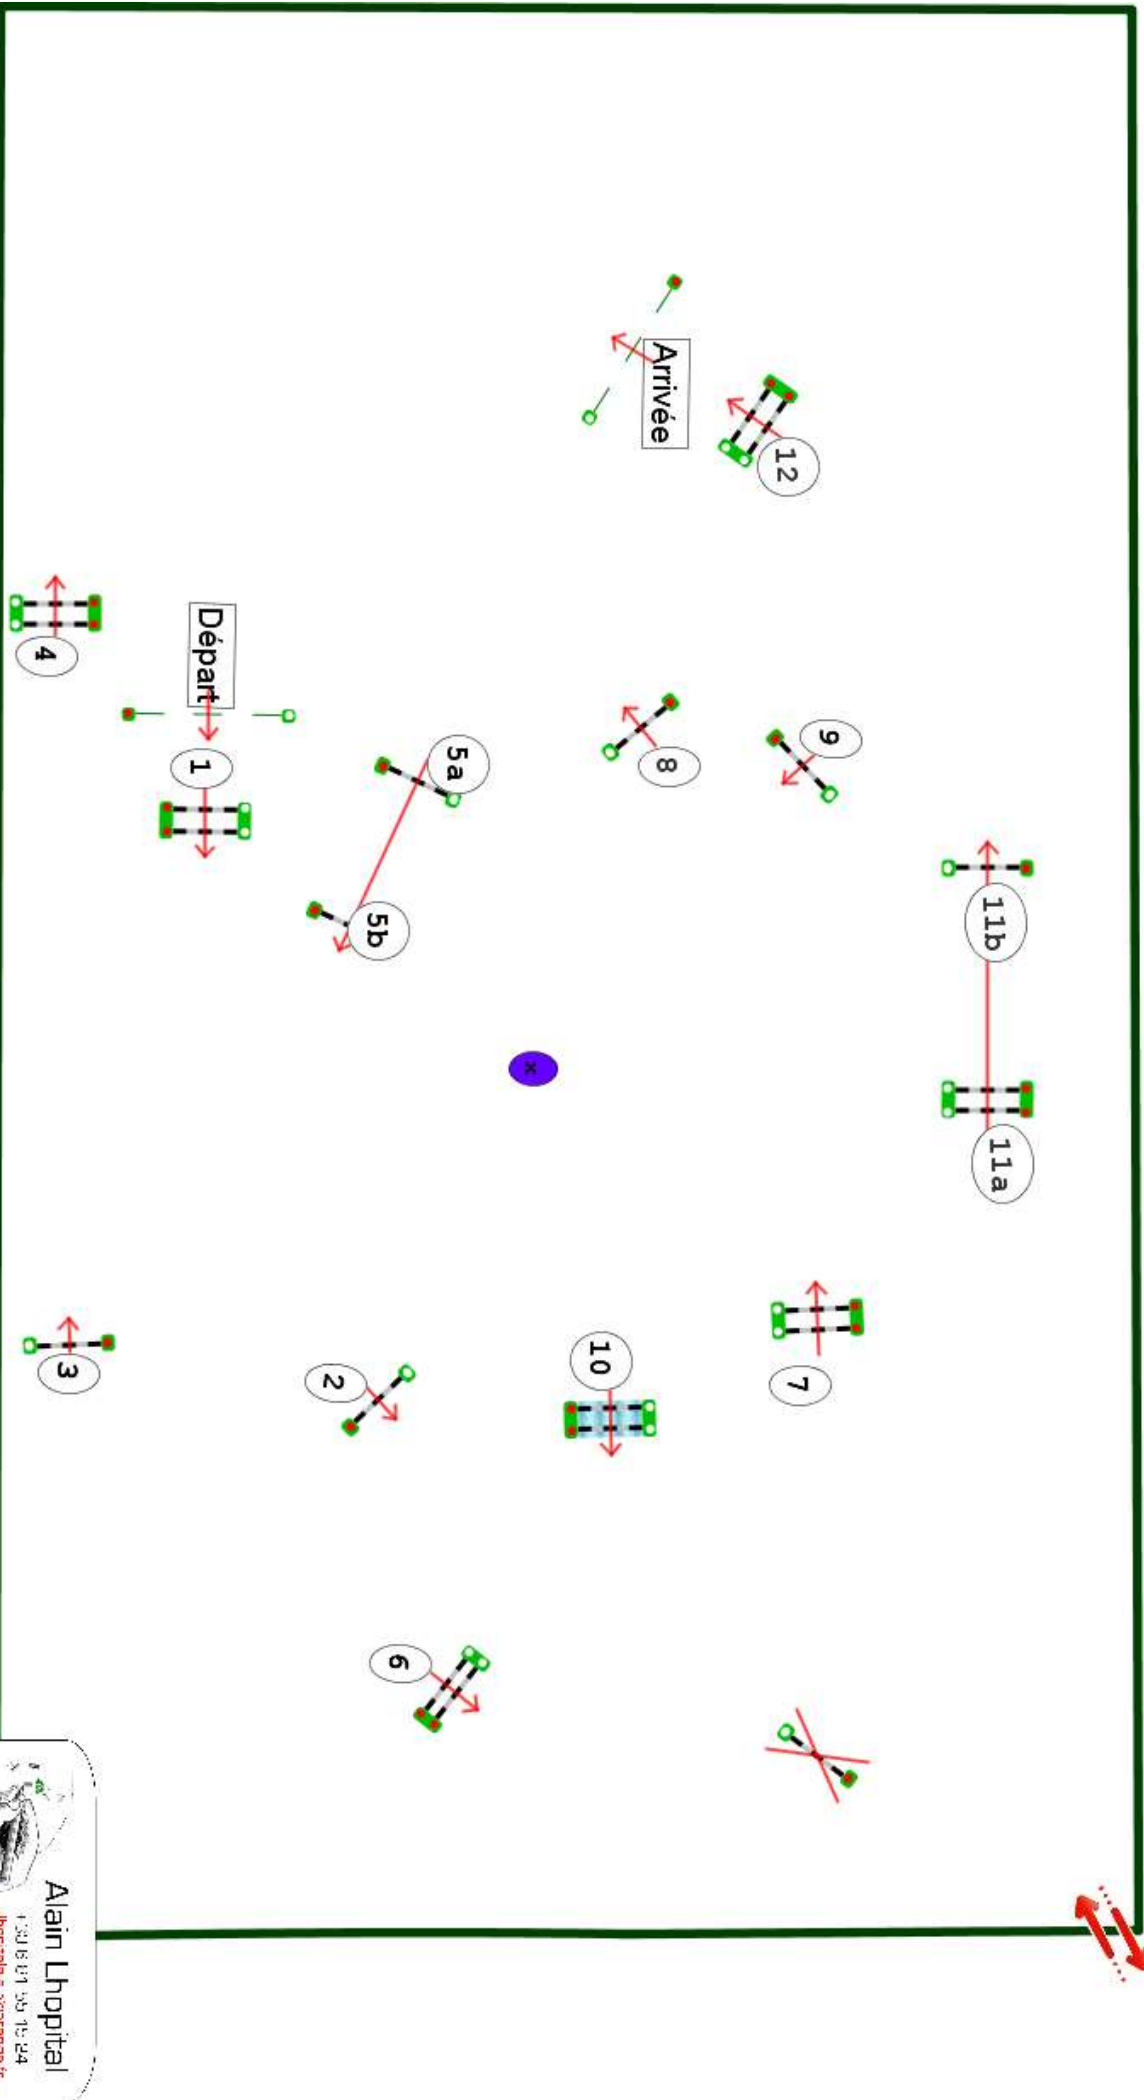

Type : Grand Prix (7 ans)

Catégorie : Pro

Indice : 2

Hauteur : 1,3m

Vitesse epr : 350m/m

Barème : A au chrono
Distance : 500,0m

Tps accordé : 86s

Tps limite : 172s

Barème : Sans barrage

CARENTAN
AUVERS JUMP
PARC EQUESTRE

Jury

Alain Lhopital
+33 6 67 56 75 24
lhopitala@ecvorange.fr