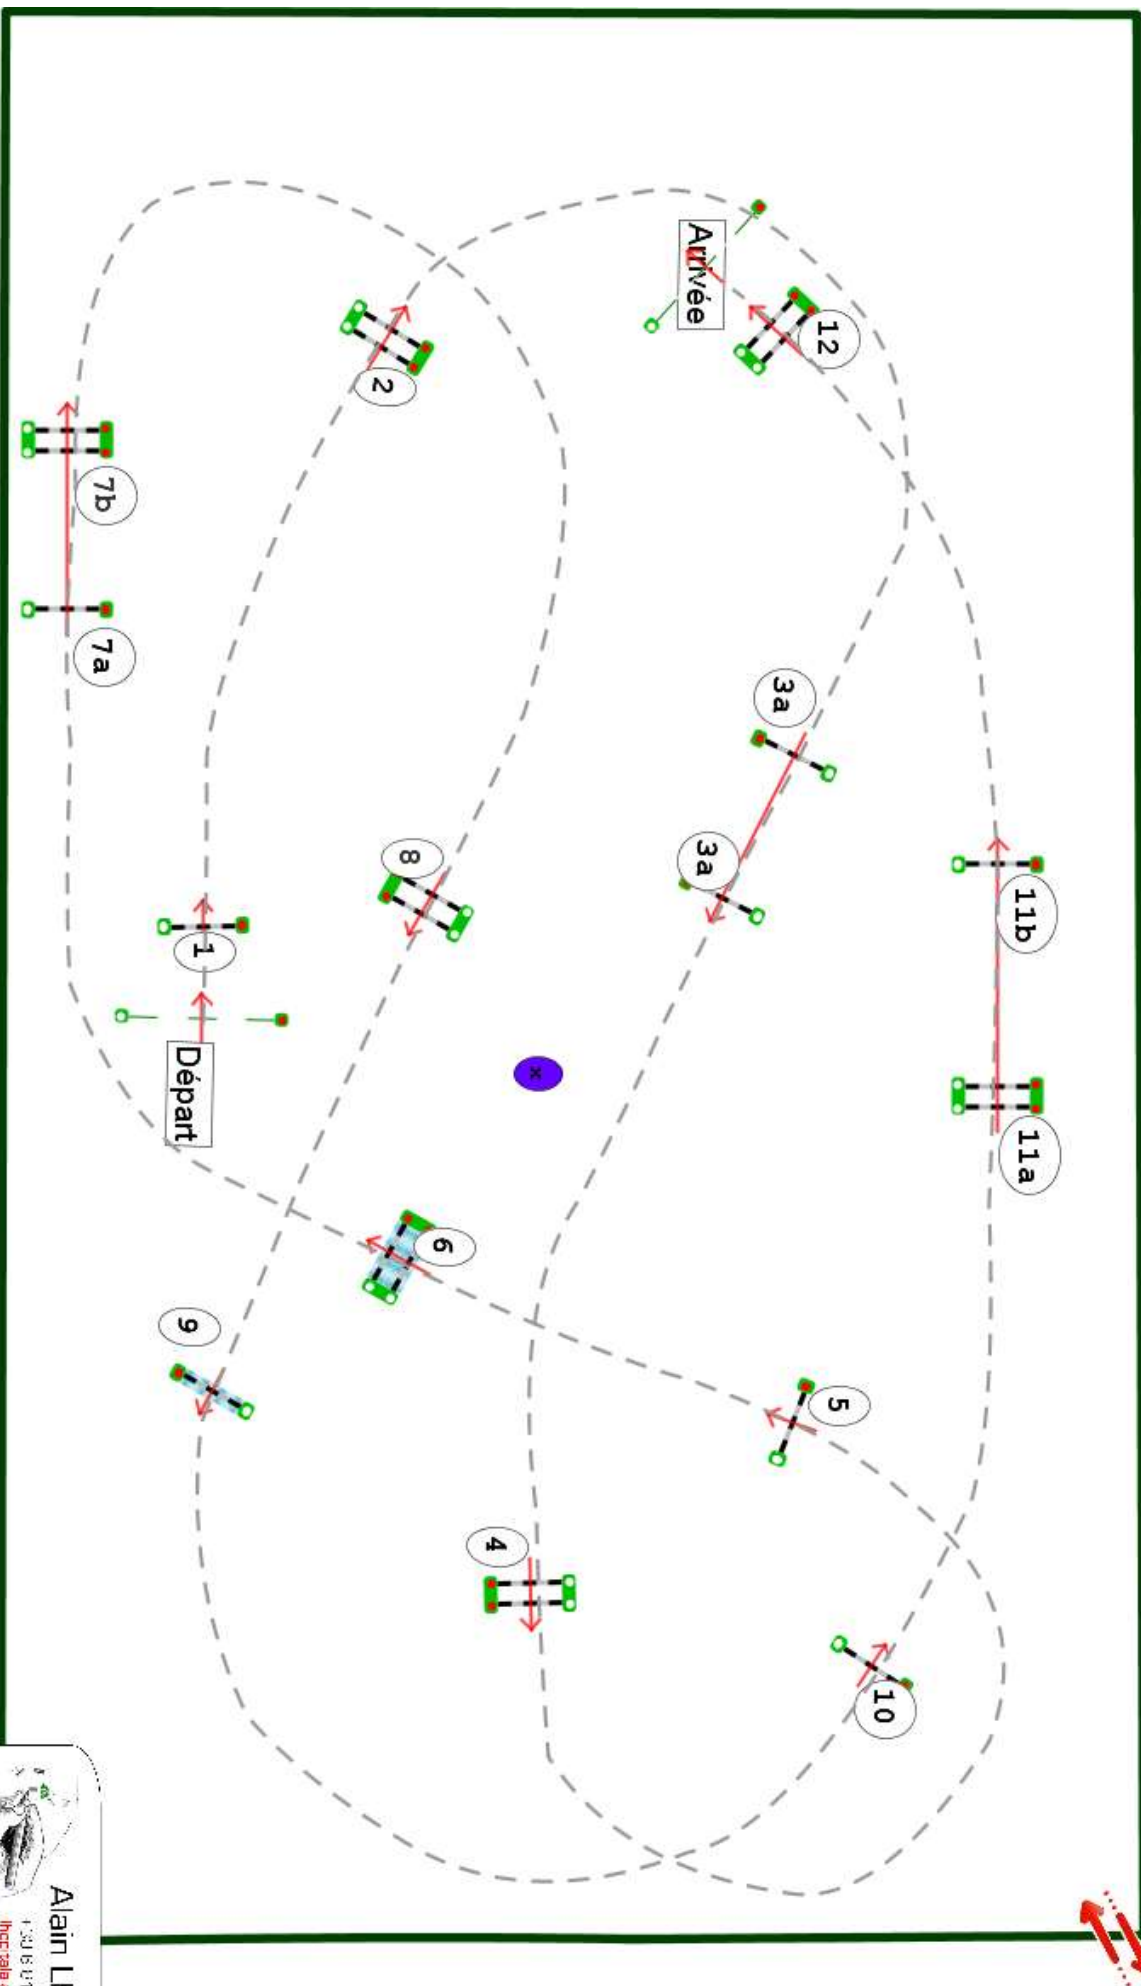

Type : Grand Prix

Catégorie : Pro

Indice : 1

Hauteur : 1.4m

Vitesse epr : 375m/m

Barème : A au chrono

Distance : 490.0m

Tps accordé : 79s

Tps limite : 158s

Barème : Sans barrage

CARENTAN
AUVERS JUMP
PARC EQUESTRE

Alain Lhopital
+33 6 67 56 75 24
Incapacité equestre.fr

Jury