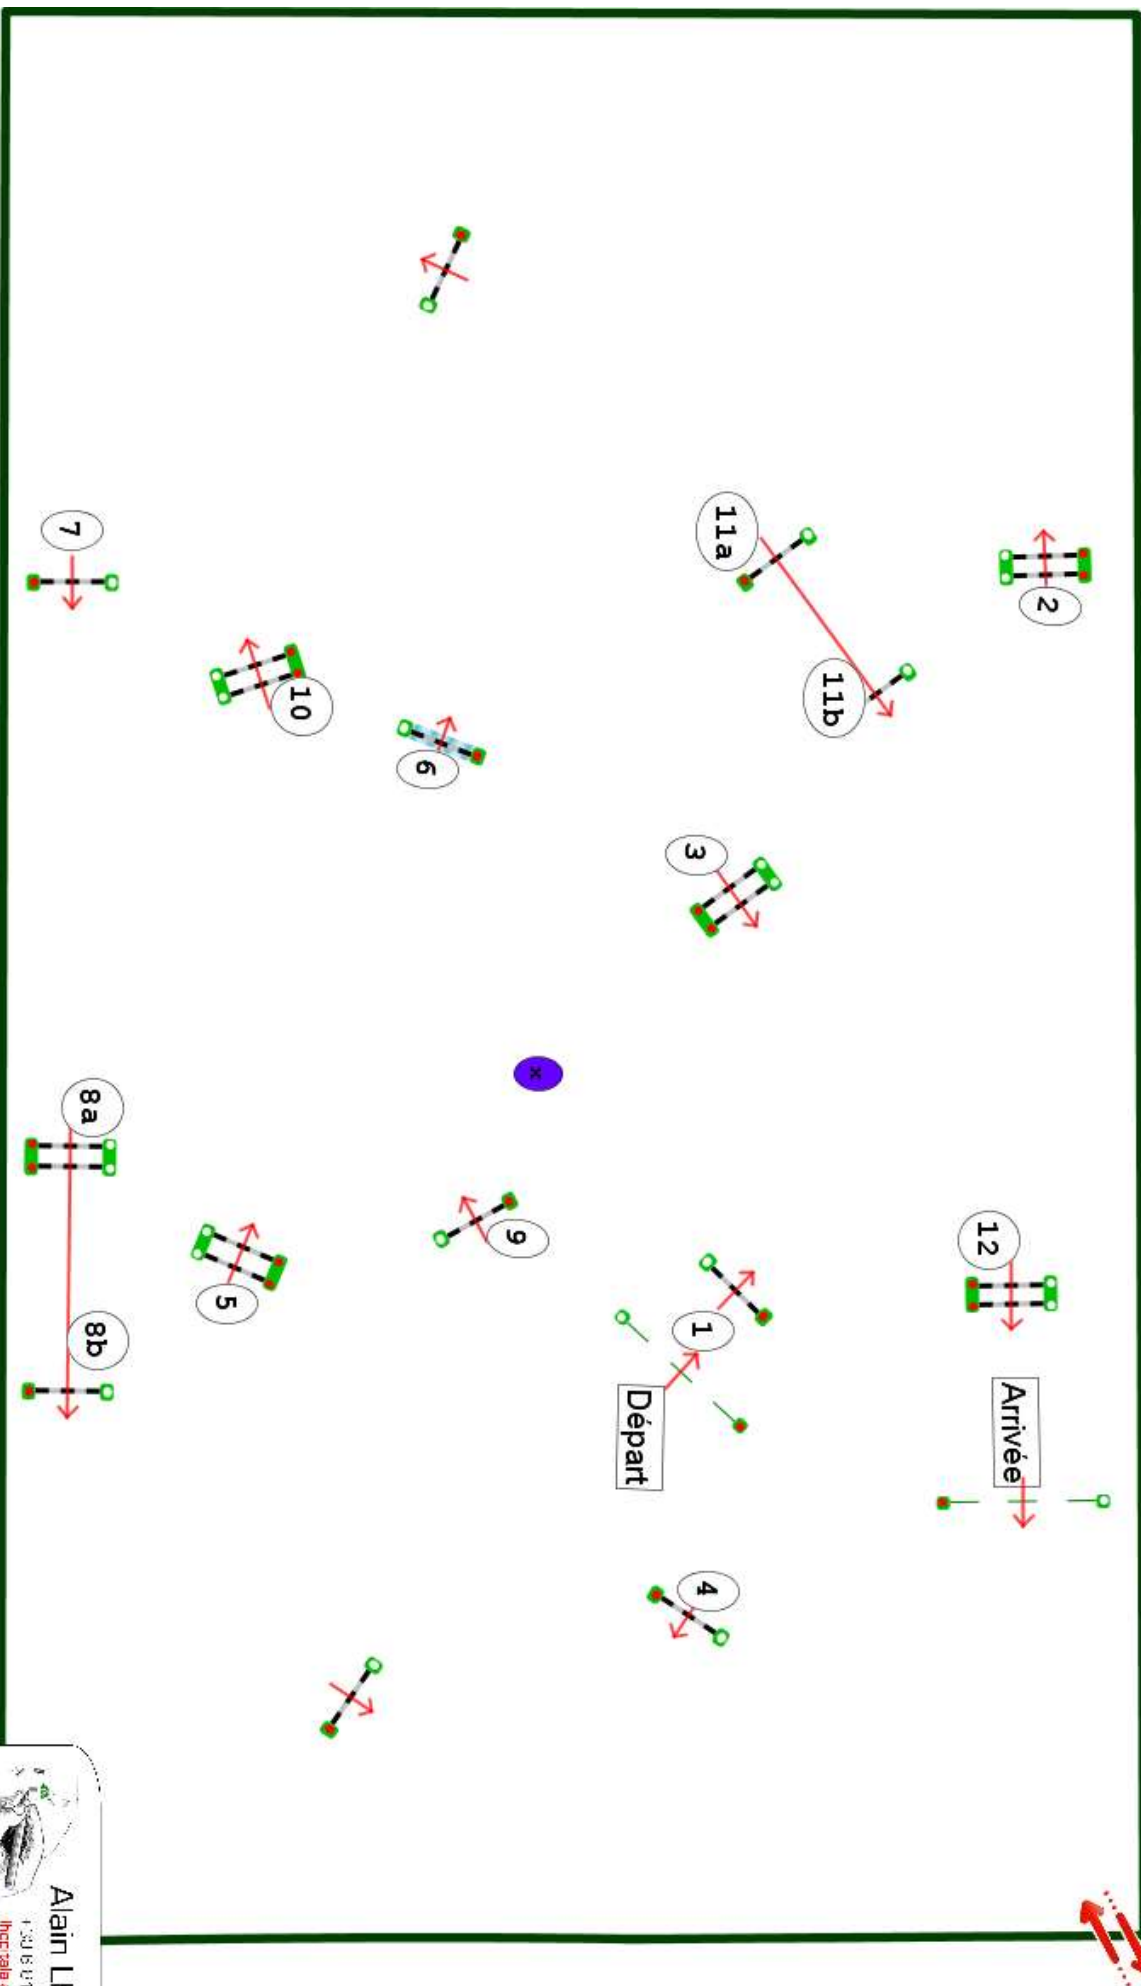

Type : Grand Prix

Catégorie : Pro

Indice : 2

Hauteur : 1.3m

Vitesse epr : 350m/m

Barème : A au chrono

Distance : 470.0m

Tps accordé : 81s

Tps limite : 162s

Barème : Sans barrage

CARENTAN  
AUVERS JUMP  
PARC EQUESTRE

Jury

Alain Lhopital  
+33 6 67 56 75 24  
Incapable equestre.fr