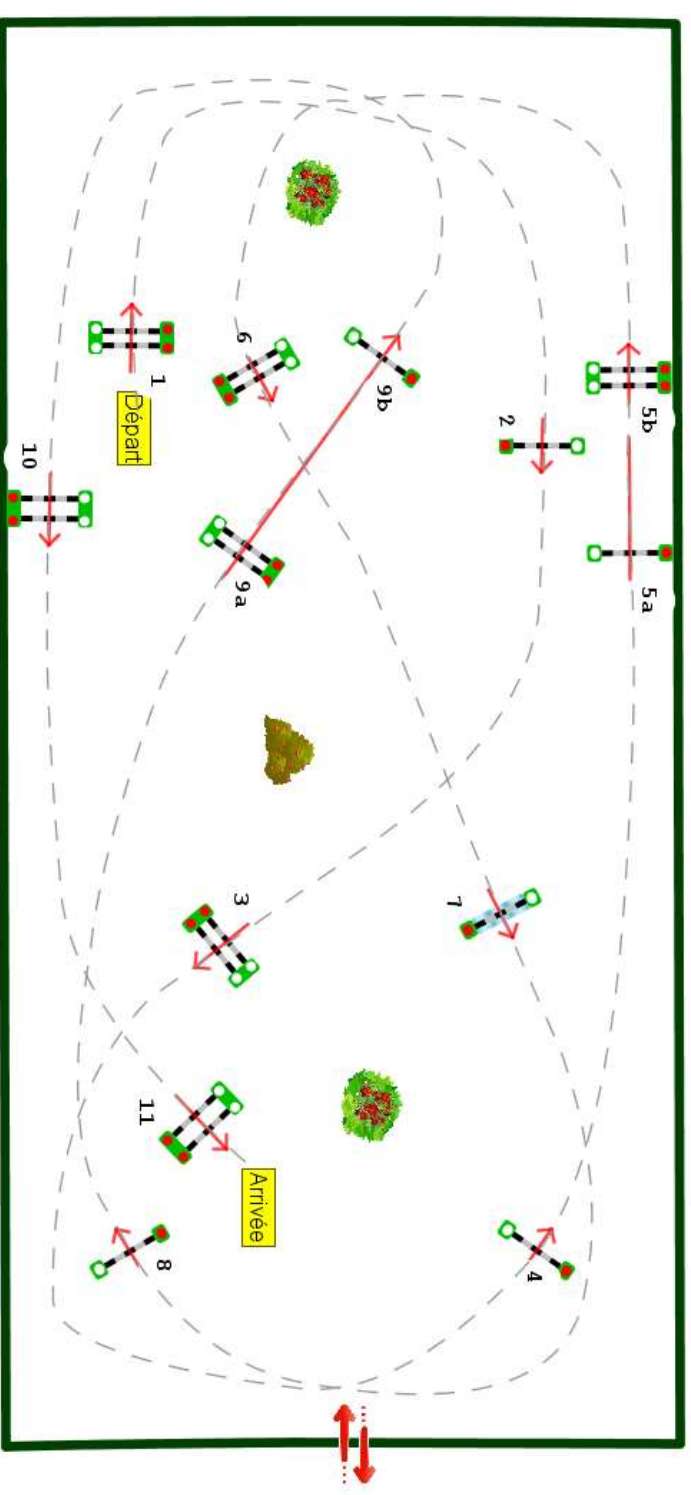

Type : Preparatoire
Catégorie : Pro/Am/C
Hauteur : 1.25m
Vitesse epr : 325m/m

Barème : Sans chrono
Distance : 440.0m
Tps accordé : 82s
Tps limite : 164s

Barème : Sans barrage

JUMP

ST LO MEETING D'HIVER

Jury