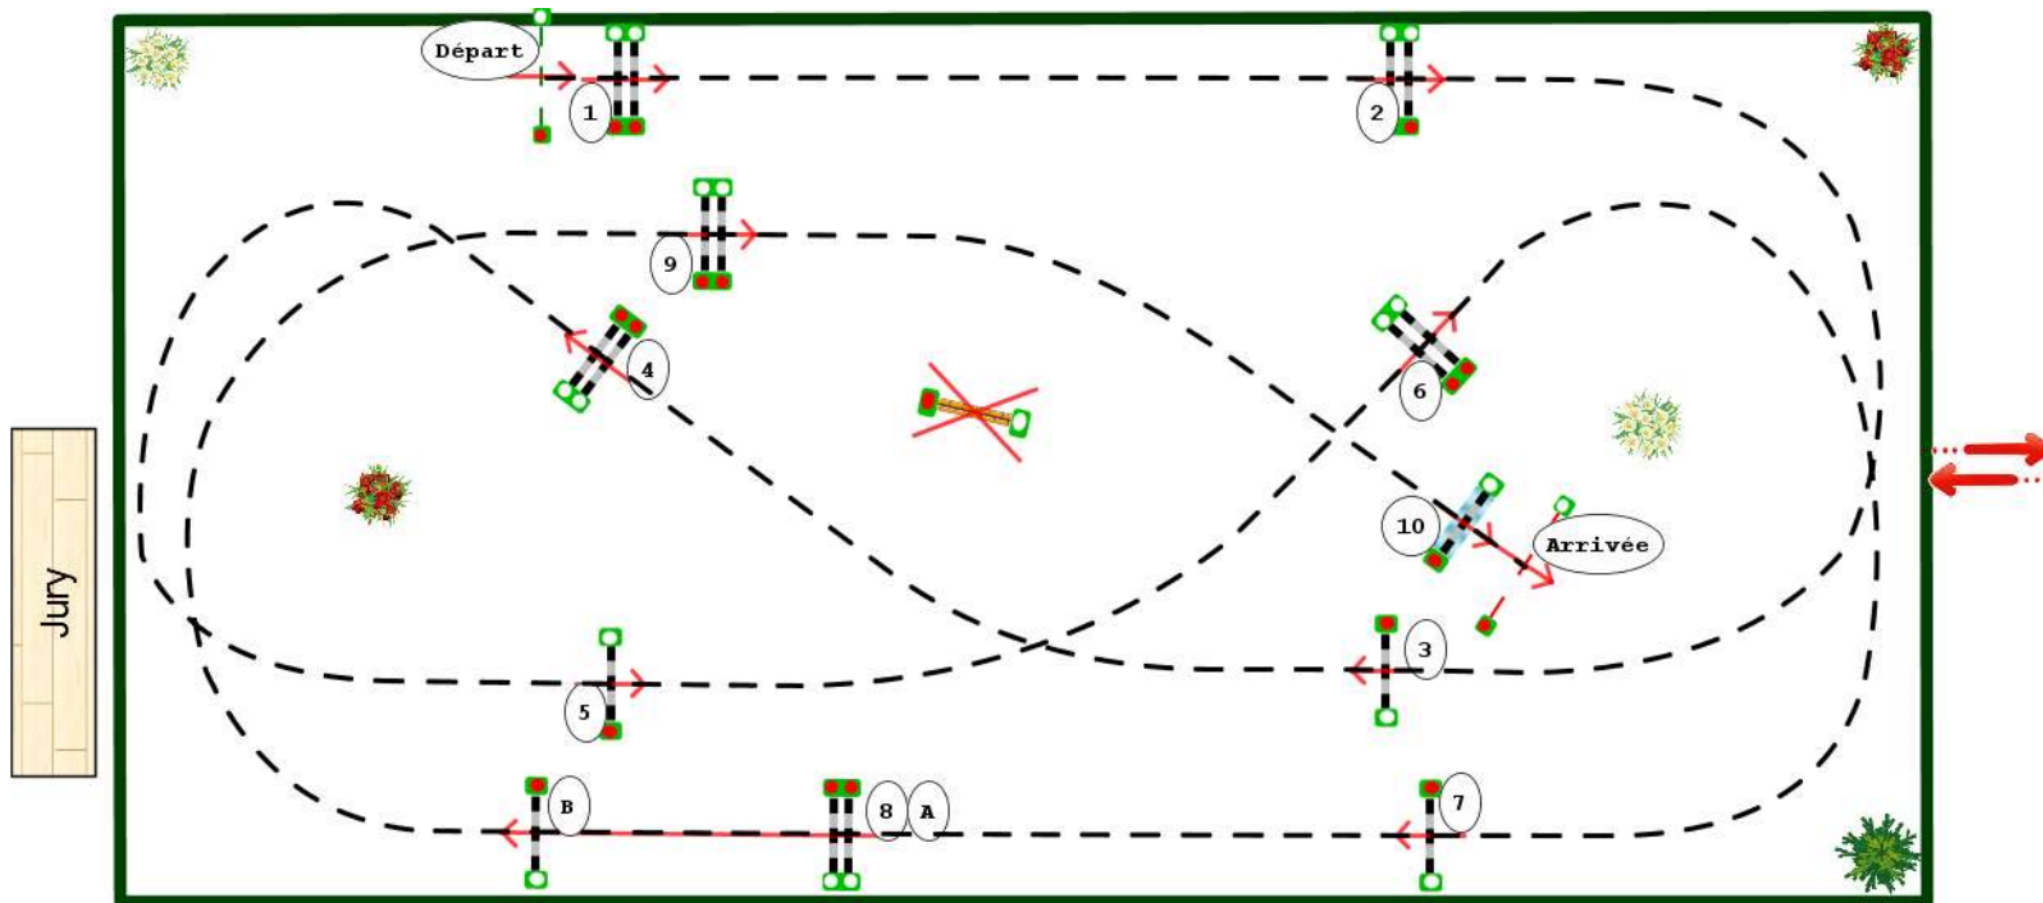

Type : TRAINING  
Catégorie : T-95  
Hauteur : 0.9m  
Vitesse epr : 325m/m

Barème : WARM-UP  
Distance : 485.0m  
Tps accordé : 90s  
Tps limite : 180s

TEMPS IMPARTI POUR CETTE  
EPREUVE DE 90 SECONDES  
PERMETTANT AU CAVALIER DE  
RESAUTER CERTAINS  
ELEMENTS DU TOUR EN  
RESPECTANT LE SENS DE  
FRANCHISSEMENT DES  
OBSTACLES.

72m/35m

NORMANDY  
**EQUESTRIAN**  
WINTER **TOUR**

by CHEVAL NORMANDIE